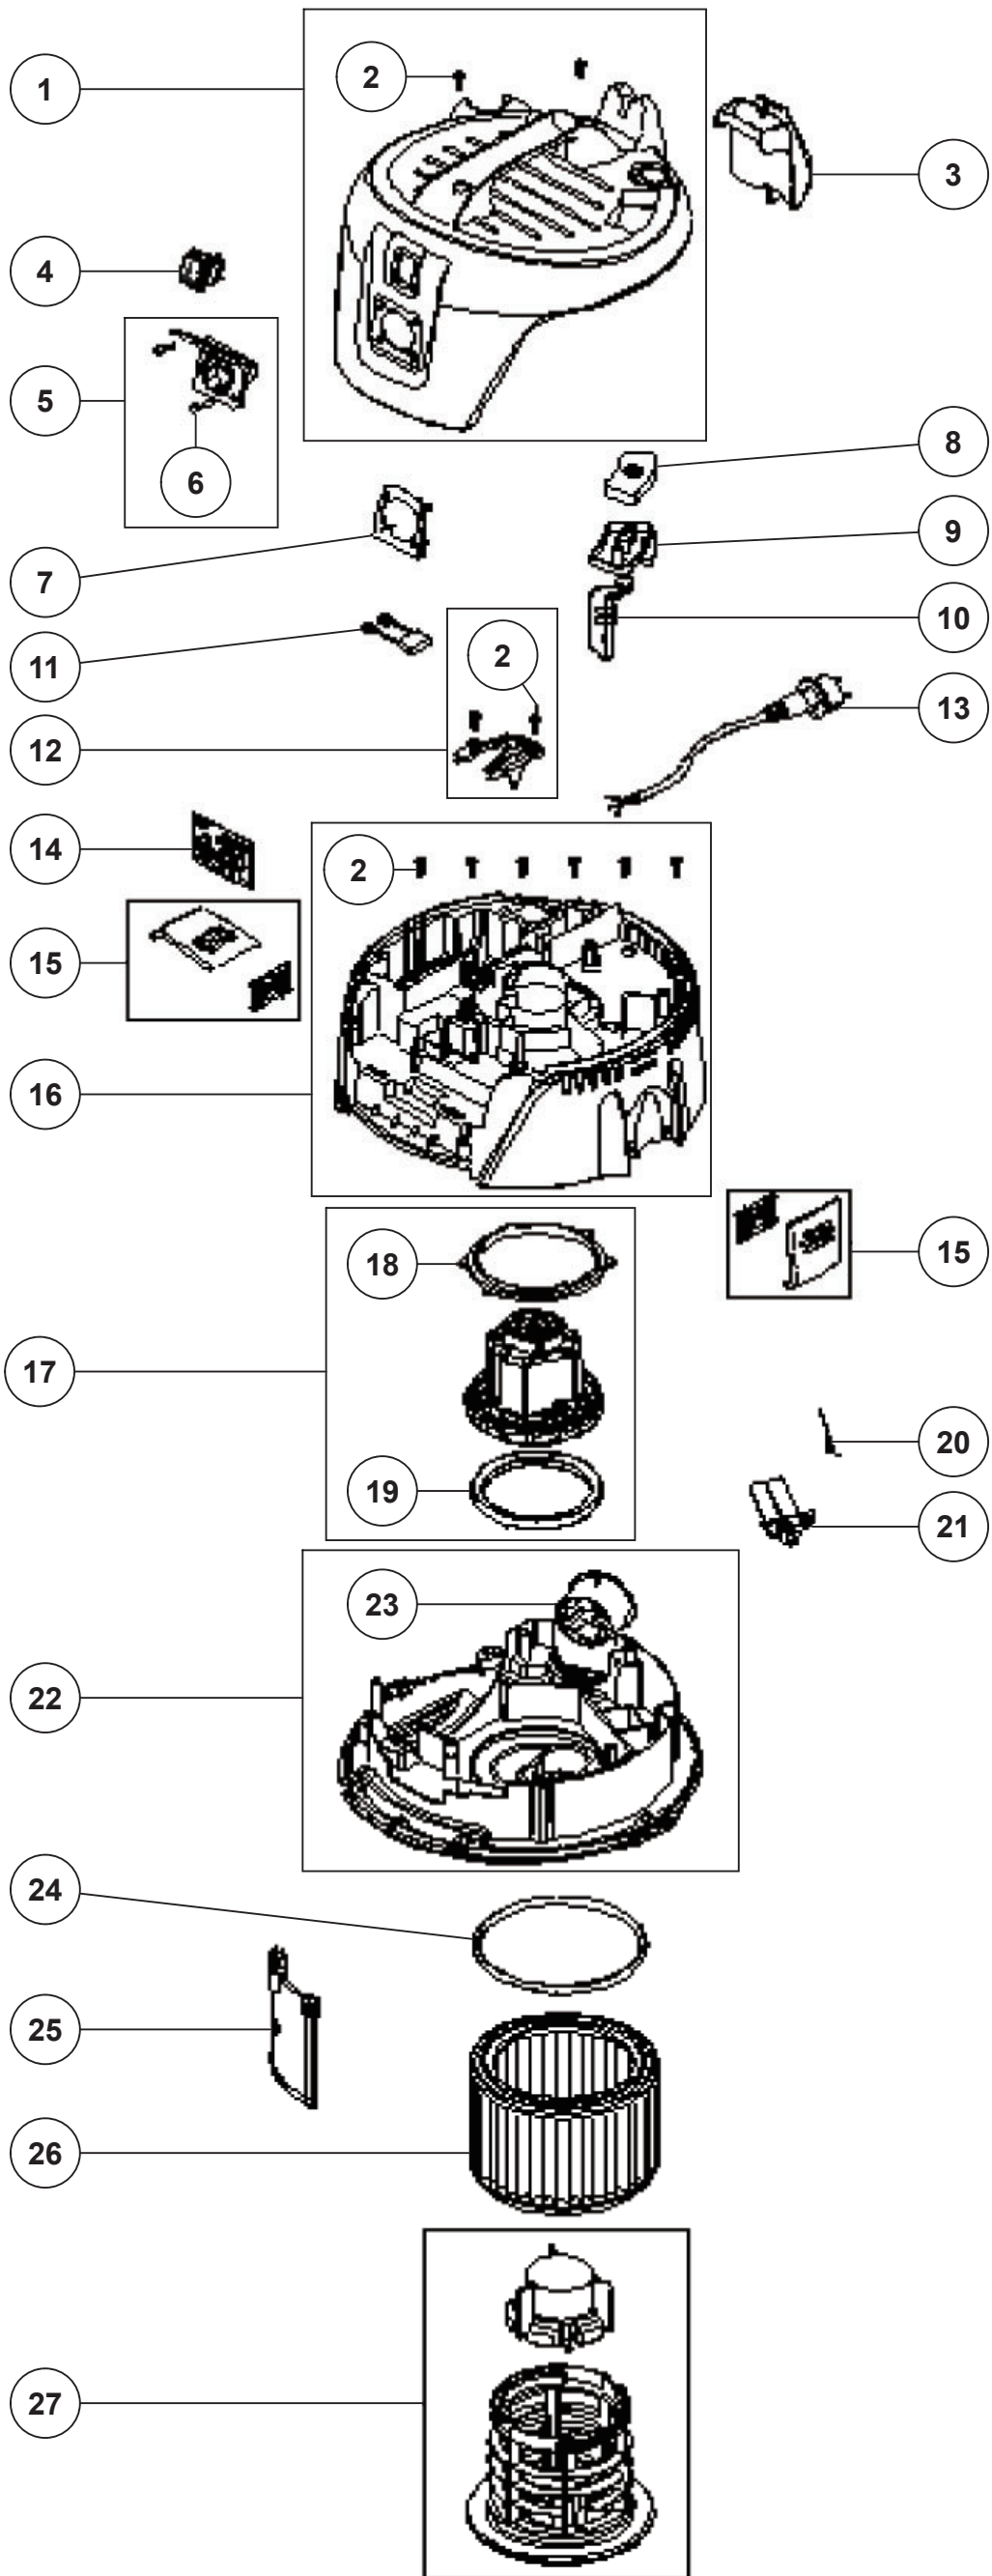

HIKOKI**POWER TOOL DUST COLLECTER RP300YDL**

Item No.	Code No.	Description	No. Used	Remarks
1	372127	AERO 21 HEAD COVER	1	
2	372128	SCREW EJOT DELTA PT5.0X18 WN1451	10	
3	372129	HOSE/CABLE HOOK. AERO 21	1	
4	372130	SWITCH 1-0-TOOL	1	
*5	372131	SOCKET 16A/250V EU	1	FOR EUROPE ,RUS
6	372132	SCREW EJOT DELTA PT3.5X18 WN5451	2	
7	372133	PLUG SOCKET PLATE	1	
8	372134	PC-BUTTON	1	
9	372135	PC DRAIN HOUSING	1	
10	372136	PC ROD BASIC	1	
11	372137	ANTI-INTEFERENCE CAPACITOR SET	1	
12	372138	CABLE OUTLET	1	
*13	372139	POWER CORD H05RR-F 3G1.5X8X2	1	FOR EUROPE ,RUS
14	372140	PCBA CHAMELEON 21 EA 230V	1	
15	372141	CLAMP	2	
16	372142	CLAMPING PLATE	1	
17	372143	MOTOR KIT 1000W 220-240V/50-60HZ	1	
18	372144	UPPER MOTOR SEALING	1	
19	372145	LOWER MOTOR SEALING	1	
20	372146	TORSION SPRING D0.9X18X45 INOX	1	
21	372147	PC FLAP-KIT	1	
22	372148	BASE PLATE WITH OUTLET	1	
23	372149	OUTLET	1	
24	372150	SEALING FILTER	1	
25	372151	DEFLECTOR SHIELD	1	
26	372152	FILTER ELEMENT 185X140	1	
27	372153	FILTER SUPPORT CAGE ATTIX/AERO PP	1	
32	372159	WHEEL D130	2	
33	372157	INLET FITTING	1	
34	372160	WHEELS LINK 50MM	2	
35	372162	SUCTION BRUSH D36 BLACK	1	
36	372163	TUBE HOLDER KIT D36	1	
37	372164	UNIVERSAL NOZZLE D36X115	1	
38	372161	CREVICE NOZZLE D36X200	1	
39	372165	EXTEN TUBE D35 2X505MM ST/CR	2	
40	372167	FLOOR NOZZLE D36 W/D-KIT	1	
41	372168	SUCTION HOSE SET D32X3500MM	1	
42	372170	TOOL ADAPTER AERO	1	
43	372171	FILTER BAG RP250YDL_RP300YDL SET 5	1	
44	372172	DISPOSAL BAG RP250YDL_RP300YDL SET 5	1	
45	372154	RP300YDL CONTAINER 30L CPL.	1	
46	372876	CONTAINER 30L	1	
47	372156	INLET GASKET	1	
48	372158	TROLLEY CPL.	1	
49	372877	LABEL DUST CLASS L PIKTOGRAMM	1	

* ALTERNATIVE PARTS

MODEL
RP300YDL