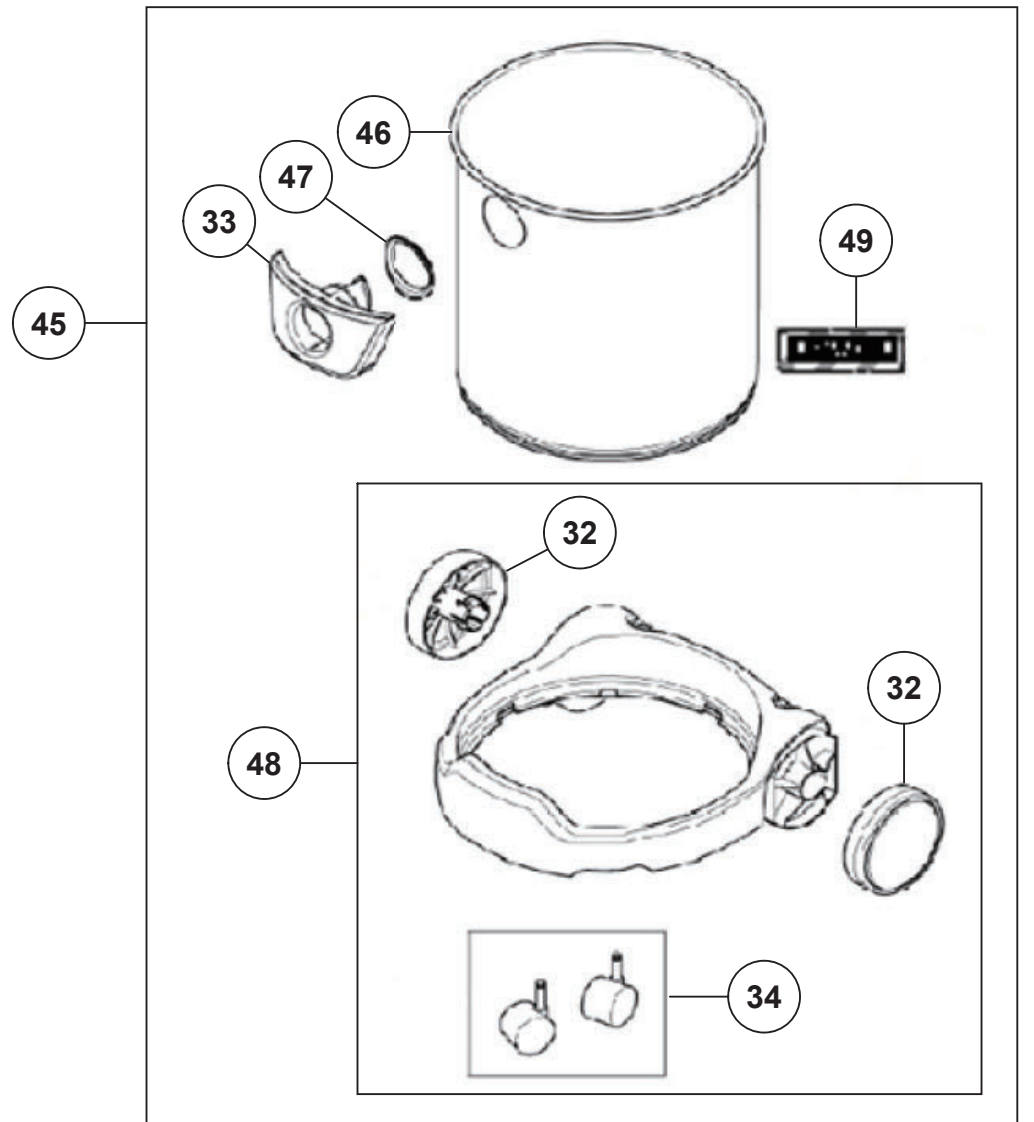

HIKOKI**POWER TOOL DUST COLLECTER RP300YDL**

Item No.	Code No.	Description	No. Used	Remarks
1	372127	AERO 21 HEAD COVER	1	
2	372128	SCREW EJOT DELTA PT5.0X18 WN1451	10	
3	372129	HOSE/CABLE HOOK. AERO 21	1	
4	372130	SWITCH 1-0-TOOL	1	
*5	372131	SOCKET 16A/250V EU	1	FOR EUROPE ,RUS
6	372132	SCREW EJOT DELTA PT3.5X18 WN5451	2	
7	372133	PLUG SOCKET PLATE	1	
8	372134	PC-BUTTON	1	
9	372135	PC DRAIN HOUSING	1	
10	372136	PC ROD BASIC	1	
11	372137	ANTI-INTEFERENCE CAPACITOR SET	1	
12	372138	CABLE OUTLET	1	
*13	372139	POWER CORD H05RR-F 3G1.5X8X2	1	FOR EUROPE ,RUS
14	372140	PCBA CHAMELEON 21 EA 230V	1	
15	372141	CLAMP	2	
16	372142	CLAMPING PLATE	1	
17	372143	MOTOR KIT 1000W 220-240V/50-60HZ	1	
18	372144	UPPER MOTOR SEALING	1	
19	372145	LOWER MOTOR SEALING	1	
20	372146	TORSION SPRING D0.9X18X45 INOX	1	
21	372147	PC FLAP-KIT	1	
22	372148	BASE PLATE WITH OUTLET	1	
23	372149	OUTLET	1	
24	372150	SEALING FILTER	1	
25	372151	DEFLECTOR SHIELD	1	
26	372152	FILTER ELEMENT 185X140	1	
27	372153	FILTER SUPPORT CAGE ATTIX/AERO PP	1	
32	372159	WHEEL D130	2	
33	372157	INLET FITTING	1	
34	372160	WHEELS LINK 50MM	2	
35	372162	SUCTION BRUSH D36 BLACK	1	
36	372163	TUBE HOLDER KIT D36	1	
37	372164	UNIVERSAL NOZZLE D36X115	1	
38	372161	CREVICE NOZZLE D36X200	1	
39	372165	EXTEN TUBE D35 2X505MM ST/CR	2	
40	372167	FLOOR NOZZLE D36 W/D-KIT	1	
41	372168	SUCTION HOSE SET D32X3500MM	1	
42	372170	TOOL ADAPTER AERO	1	
43	372171	FILTER BAG RP250YDL_RP300YDL SET 5	1	
44	372172	DISPOSAL BAG RP250YDL_RP300YDL SET 5	1	
45	372154	RP300YDL CONTAINER 30L CPL.	1	
46	372876	CONTAINER 30L	1	
47	372156	INLET GASKET	1	
48	372158	TROLLEY CPL.	1	
49	372877	LABEL DUST CLASS L PIKTOGRAMM	1	

* ALTERNATIVE PARTS

MODEL
RP300YDL