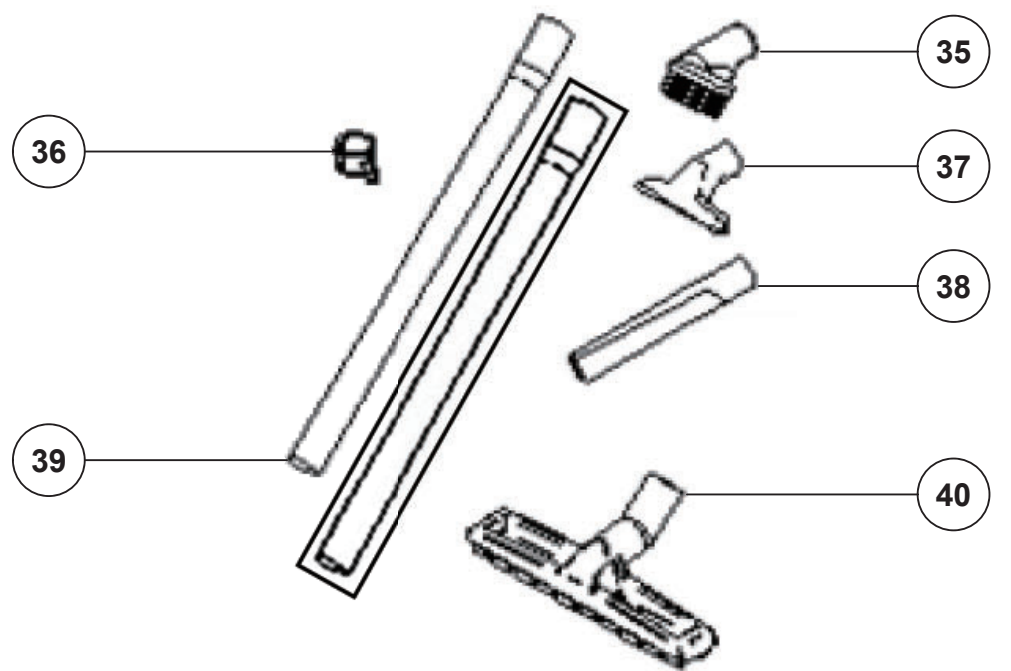

HIKOKI**POWER TOOL DUST COLLECTER RP300YDL**

Item No.	Code No.	Description	No. Used	Remarks
1	372127	AERO 21 HEAD COVER	1	
2	372128	SCREW EJOT DELTA PT5.0X18 WN1451	10	
3	372129	HOSE/CABLE HOOK. AERO 21	1	
4	372130	SWITCH 1-0-TOOL	1	
*5	372131	SOCKET 16A/250V EU	1	FOR EUROPE ,RUS
6	372132	SCREW EJOT DELTA PT3.5X18 WN5451	2	
7	372133	PLUG SOCKET PLATE	1	
8	372134	PC-BUTTON	1	
9	372135	PC DRAIN HOUSING	1	
10	372136	PC ROD BASIC	1	
11	372137	ANTI-INTEFERENCE CAPACITOR SET	1	
12	372138	CABLE OUTLET	1	
*13	372139	POWER CORD H05RR-F 3G1.5X8X2	1	FOR EUROPE ,RUS
14	372140	PCBA CHAMELEON 21 EA 230V	1	
15	372141	CLAMP	2	
16	372142	CLAMPING PLATE	1	
17	372143	MOTOR KIT 1000W 220-240V/50-60HZ	1	
18	372144	UPPER MOTOR SEALING	1	
19	372145	LOWER MOTOR SEALING	1	
20	372146	TORSION SPRING D0.9X18X45 INOX	1	
21	372147	PC FLAP-KIT	1	
22	372148	BASE PLATE WITH OUTLET	1	
23	372149	OUTLET	1	
24	372150	SEALING FILTER	1	
25	372151	DEFLECTOR SHIELD	1	
26	372152	FILTER ELEMENT 185X140	1	
27	372153	FILTER SUPPORT CAGE ATTIX/AERO PP	1	
32	372159	WHEEL D130	2	
33	372157	INLET FITTING	1	
34	372160	WHEELS LINK 50MM	2	
35	372162	SUCTION BRUSH D36 BLACK	1	
36	372163	TUBE HOLDER KIT D36	1	
37	372164	UNIVERSAL NOZZLE D36X115	1	
38	372161	CREVICE NOZZLE D36X200	1	
39	372165	EXTEN TUBE D35 2X505MM ST/CR	2	
40	372167	FLOOR NOZZLE D36 W/D-KIT	1	
41	372168	SUCTION HOSE SET D32X3500MM	1	
42	372170	TOOL ADAPTER AERO	1	
43	372171	FILTER BAG RP250YDL_RP300YDL SET 5	1	
44	372172	DISPOSAL BAG RP250YDL_RP300YDL SET 5	1	
45	372154	RP300YDL CONTAINER 30L CPL.	1	
46	372876	CONTAINER 30L	1	
47	372156	INLET GASKET	1	
48	372158	TROLLEY CPL.	1	
49	372877	LABEL DUST CLASS L PIKTOGRAMM	1	

* ALTERNATIVE PARTS

MODEL
RP300YDL