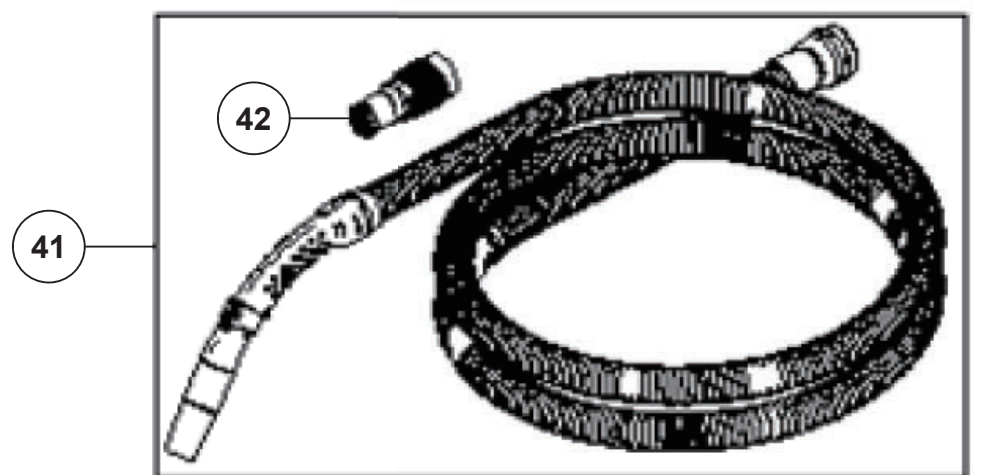

HIKOKI**POWER TOOL DUST COLLECTER RP300YDL**

Item No.	Code No.	Description	No. Used	Remarks
1	372127	AERO 21 HEAD COVER	1	
2	372128	SCREW EJOT DELTA PT5.0X18 WN1451	10	
3	372129	HOSE/CABLE HOOK. AERO 21	1	
4	372130	SWITCH 1-0-TOOL	1	
*5	372131	SOCKET 16A/250V EU	1	FOR EUROPE ,RUS
6	372132	SCREW EJOT DELTA PT3.5X18 WN5451	2	
7	372133	PLUG SOCKET PLATE	1	
8	372134	PC-BUTTON	1	
9	372135	PC DRAIN HOUSING	1	
10	372136	PC ROD BASIC	1	
11	372137	ANTI-INTEFERENCE CAPACITOR SET	1	
12	372138	CABLE OUTLET	1	
*13	372139	POWER CORD H05RR-F 3G1.5X8X2	1	FOR EUROPE ,RUS
14	372140	PCBA CHAMELEON 21 EA 230V	1	
15	372141	CLAMP	2	
16	372142	CLAMPING PLATE	1	
17	372143	MOTOR KIT 1000W 220-240V/50-60HZ	1	
18	372144	UPPER MOTOR SEALING	1	
19	372145	LOWER MOTOR SEALING	1	
20	372146	TORSION SPRING D0.9X18X45 INOX	1	
21	372147	PC FLAP-KIT	1	
22	372148	BASE PLATE WITH OUTLET	1	
23	372149	OUTLET	1	
24	372150	SEALING FILTER	1	
25	372151	DEFLECTOR SHIELD	1	
26	372152	FILTER ELEMENT 185X140	1	
27	372153	FILTER SUPPORT CAGE ATTIX/AERO PP	1	
32	372159	WHEEL D130	2	
33	372157	INLET FITTING	1	
34	372160	WHEELS LINK 50MM	2	
35	372162	SUCTION BRUSH D36 BLACK	1	
36	372163	TUBE HOLDER KIT D36	1	
37	372164	UNIVERSAL NOZZLE D36X115	1	
38	372161	CREVICE NOZZLE D36X200	1	
39	372165	EXTEN TUBE D35 2X505MM ST/CR	2	
40	372167	FLOOR NOZZLE D36 W/D-KIT	1	
41	372168	SUCTION HOSE SET D32X3500MM	1	
42	372170	TOOL ADAPTER AERO	1	
43	372171	FILTER BAG RP250YDL_RP300YDL SET 5	1	
44	372172	DISPOSAL BAG RP250YDL_RP300YDL SET 5	1	
45	372154	RP300YDL CONTAINER 30L CPL.	1	
46	372876	CONTAINER 30L	1	
47	372156	INLET GASKET	1	
48	372158	TROLLEY CPL.	1	
49	372877	LABEL DUST CLASS L PIKTOGRAMM	1	

* ALTERNATIVE PARTS

MODEL
RP300YDL