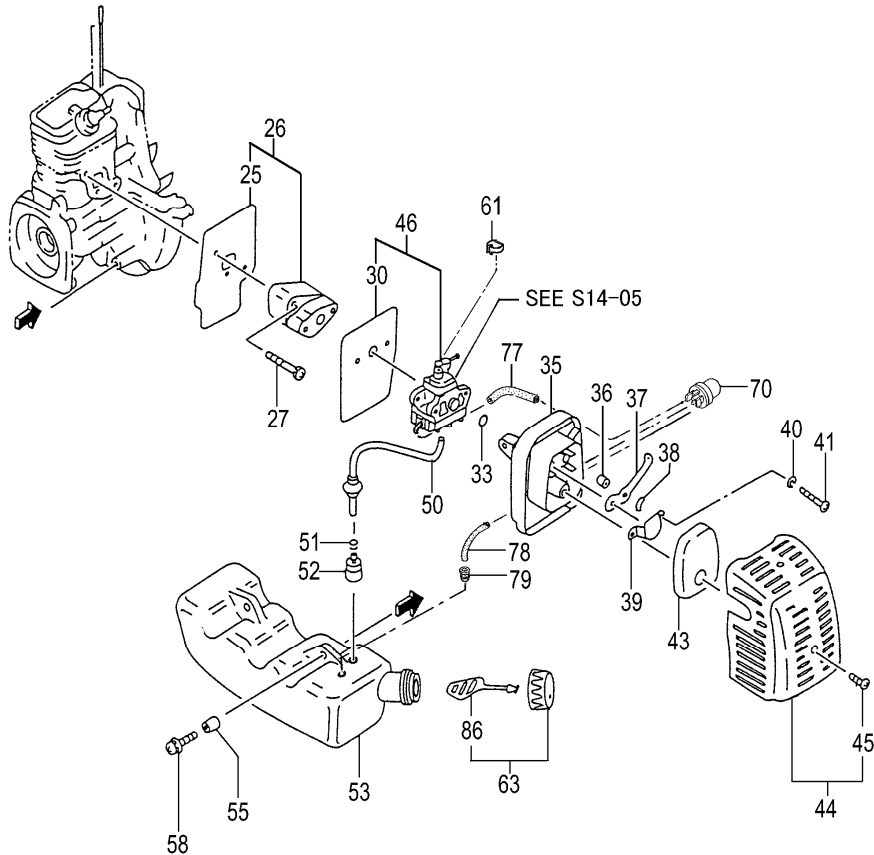

S14-03 DE25EA(S)/(SN) ENGINE-1

REF. NUMBER	PARTS NUMBER	DESCRIPTION	Q'TY	SERIAL NUMBER
025	403-06500-20	INTAKE PIPE GASKET	1	
026	404-06500-90	CARB. INSULATOR SET,SP	1	
027	994-64050-254	HEX. HOLE BOLT 5X25WS	2	
030	402-06500-20	CARBURETOR GASKET	1	
033	999-67015-000	O-RING P-15	1	
035	423-06500-81	CLEANER BODY COMP.	1	
036	470-06500-20	COLLAR 7.5	2	
037	528-06500-20	CHOKE VALVE	1	
038	992-04080-031	WAVE WASHER 8	1	
039	476-01700-20	BLOW OVER CHECK BOAR	1	
040	992-10050-012	S.WASHER 5	2	
041	990-11050-602	SCREW 5X60	2	
043	446-06500-21	CLEANER SPONGE	1	
044	452-06500-91	CLEANER COVER ASS'Y	1	
045	380-0637C-20	SPECIAL SCREW	1	
046	455-0651A-90	CARBURETOR SET, WYL12	1	
050	223-06500-90	FUEL PIPE ASS'Y L=130	1	
051	680-00731-20	CLIP, 6.3 DIA.	1	
052	675-04042-80	PUMP FILTER BODY COMP	1	
053	591-06504-22	FUEL TANK	1	
055	659-00801-20	COLLAR 5.8	2	
058	994-63050-185	HEX. HOLE BOLT 5X18PS	2	
061	560-07120-20	SWIVEL CAP	1	
063	595-00093-90	TANK CAP D ASS'Y ORANG	1	
070	442-25143-80	PRIMING PUMP COMP.	1	
077	700-02504-08	FUEL PIPE 2.5X4X80	1	
078	700-02504-07	FUEL PIPE 2.5X4X70	1	
079	534-32710-20	RETURN GROMMET	1	
086	626-32550-20	TANK CAP CHAIN	1