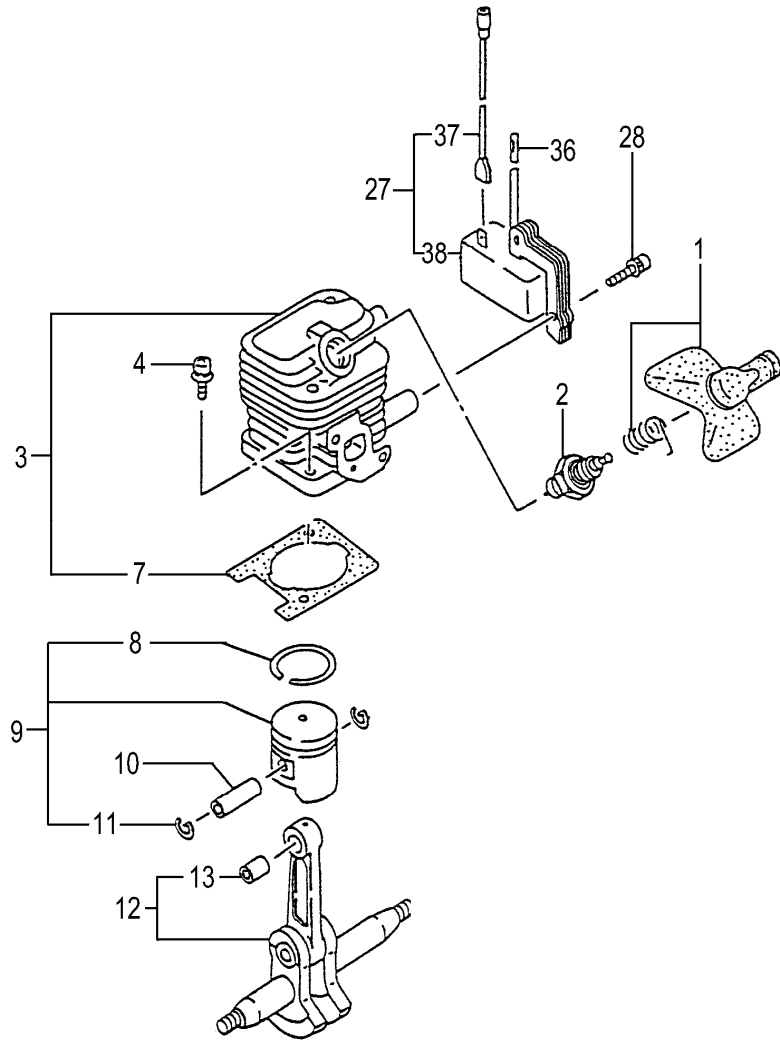

S14-01 DW25EA(S)/(SN) CYLINDER/PISTON/CRANK SHAFT

REF. NUMBER	PARTS NUMBER	DESCRIPTION	Q'TY	SERIAL NUMBER
001	157-06500-91	SPARK PLUG CAP ASS'Y	1	
002	018-00555-20	SPARK PLUG, RCJ8Y	1	
003	001-0650A-90	CYLINDER SET	1	
004	994-61050-184	HEX. HOLE BOLT 5X18/S	1	
007	017-06500-20	CYLINDER GASKET	1	
008	041-00601-21	PISTON RING	1	
009	030-0650A-90	PISTON SET	1	
010	037-06500-20	PISTON PIN	1	
011	039-01620-20	PISTON PIN CIRCLIP	2	
012	046-06500-80	CRANK SHAFT COMP.	1	
013	999-62081-225	NEEDLE BRG F-810 1.4X8.5	1	
027	153-21532-90	IGNITION COIL ASS'Y	1	
028	994-64040-184	HEX. HOLE BOLT 4X18WS	2	
036	250-06500-20	INSULATOR TUBE, 50L	1	
037	178-06500-80	CORD	1	
038	167-21532-80	IGNITION COIL COMP.	1	

S14-02 DE25EA(S)/(SN) CRANK CASE

REF. NUMBER	PARTS NUMBER	DESCRIPTION	Q'TY	SERIAL NUMBER
021	072-06502-90	CRANKCASE ASS'Y	1	
022	090-06500-20	CRANKCASE GASKET	1	
023	999-66122-200	OIL SEAL TB 12227	2	
024	999-61600-115	BALL BEARING 6001 C3	2	
025	330-00200-23	GEAR SHAFT SHIM 0.20	V	
025	330-00200-24	GEAR SHAFT SHIM 0.30	V	
026	599-00601-20	ANTI-VIBE RUBBER	1	
030	994-61050-304	HEX. HOLE BOLT 5X30S	3	
031	155-21523-80	MAGNETO ROTOR COMP.	1	
032	992-01080-011	WASHER 8	1	
033	992-10080-012	S.WASHER 8	1	
034	991-01080-011	HEX. NUT 8	1	
035	100-12000-20	STUD BOLT 6X26	2	