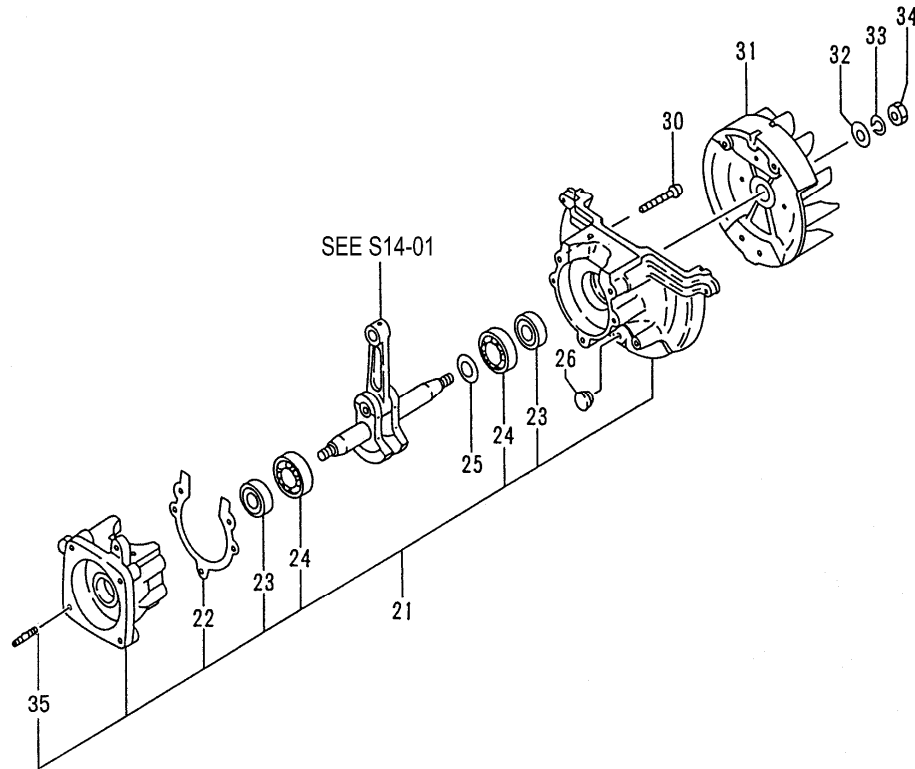

S14-01 DW25EA(S)/(SN) CYLINDER/PISTON/CRANK SHAFT

REF. NUMBER	PARTS NUMBER	DESCRIPTION	Q'TY	SERIAL NUMBER
001	157-06500-91	SPARK PLUG CAP ASS'Y	1	
002	018-00555-20	SPARK PLUG, RCJ8Y	1	
003	001-0650A-90	CYLINDER SET	1	
004	994-61050-184	HEX. HOLE BOLT 5X18/S	1	
007	017-06500-20	CYLINDER GASKET	1	
008	041-00601-21	PISTON RING	1	
009	030-0650A-90	PISTON SET	1	
010	037-06500-20	PISTON PIN	1	
011	039-01620-20	PISTON PIN CIRCLIP	2	
012	046-06500-80	CRANK SHAFT COMP.	1	
013	999-62081-225	NEEDLE BRG F-810 1.4X8.5	1	
027	153-21532-90	IGNITION COIL ASS'Y	1	
028	994-64040-184	HEX. HOLE BOLT 4X18WS	2	
036	250-06500-20	INSULATOR TUBE, 50L	1	
037	178-06500-80	CORD	1	
038	167-21532-80	IGNITION COIL COMP.	1	

S14-02 DE25EA(S)/(SN) CRANK CASE

REF. NUMBER	PARTS NUMBER	DESCRIPTION	Q'TY	SERIAL NUMBER
021	072-06502-90	CRANKCASE ASS'Y	1	
022	090-06500-20	CRANKCASE GASKET	1	
023	999-66122-200	OIL SEAL TB 12227	2	
024	999-61600-115	BALL BEARING 6001 C3	2	
025	330-00200-23	GEAR SHAFT SHIM 0.20	V	
025	330-00200-24	GEAR SHAFT SHIM 0.30	V	
026	599-00601-20	ANTI-VIBE RUBBER	1	
030	994-61050-304	HEX. HOLE BOLT 5X30S	3	
031	155-21523-80	MAGNETO ROTOR COMP.	1	
032	992-01080-011	WASHER 8	1	
033	992-10080-012	S.WASHER 8	1	
034	991-01080-011	HEX. NUT 8	1	
035	100-12000-20	STUD BOLT 6X26	2	