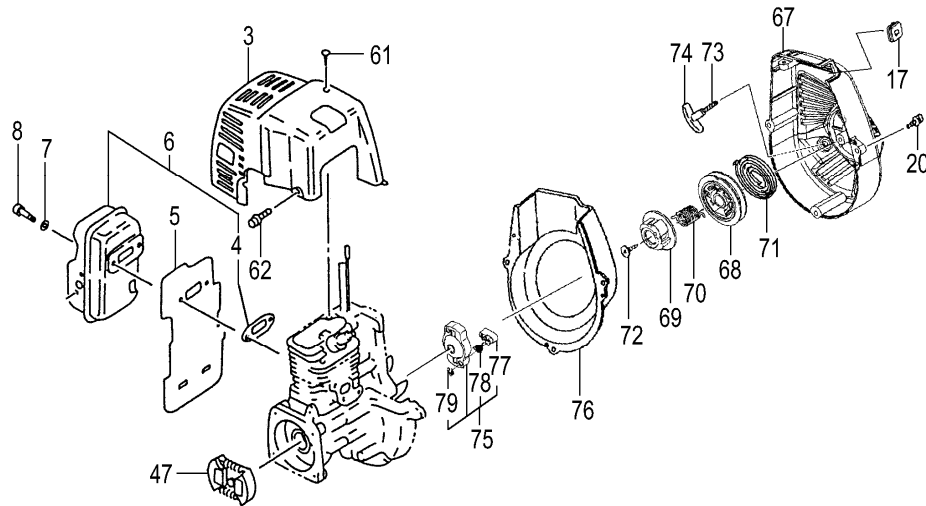

S14-04 DW25EA(S)/(SN) ENGINE-2

REF. NUMBER	PARTS NUMBER	DESCRIPTION	Q'TY	SERIAL NUMBER
003	738-06500-20	MUFFLER PROTECTOR	1	
004	737-06500-20	MUFFLER GASKET	1	
005	133-06500-20	HEAT SHIELD	1	
006	704-0650P-90	MUFFLER SET	1	
007	992-01050-011	WASHER 5	2	
008	990-51050-503	HEX. HOLE BOLT 5X50	2	
017	203-0604A-20	GROMMET	1	
020	994-63040-184	HEX.HOLE BOLT 4X18PS	3	
047	277-0634F-91	CLUTCH ASS'Y	1	
061	990-72045-164	TAPPING SCREW 4.5X16	1	
062	994-25040-128	BOLT 4X12PS	2	
067	112-0651H-80	FAN CASE COMP.	1	
068	774-0651H-20	STARTER ROPE REEL	1	
069	759-0651H-20	CAM PLATE	1	
070	758-0651H-20	DUMPER SPRING	1	
071	780-06097-20	RECOIL SPRING	1	
072	839-03045-20	SET SCREW	1	
073	783-0651H-20	ROPE 3X890	1	
074	785-06410-20	STARTER HANDLE	1	
075	798-0651H-90	STARTER PULLEY ASS'Y	1	
076	132-06602-20	DEFLECTOR	1	
077	788-0651H-20	STARTER PAWL	2	
078	790-06097-20	STARTER PAWL SPRING	2	
079	993-55050-000	STOP RING E-5	2